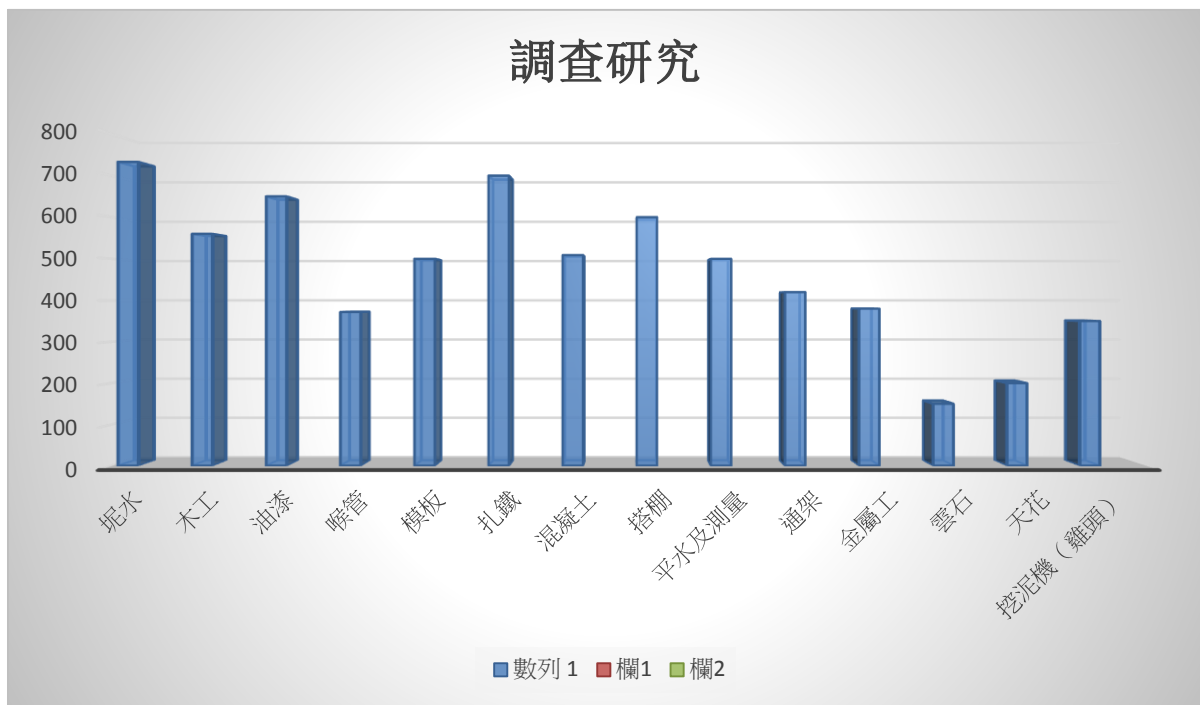

圖二、調查研究 (成功電話訪問會員共 1,888 人, 以及進行地盤調查研究共 4,736 人, 總共調查研究人數共 6,624 人)