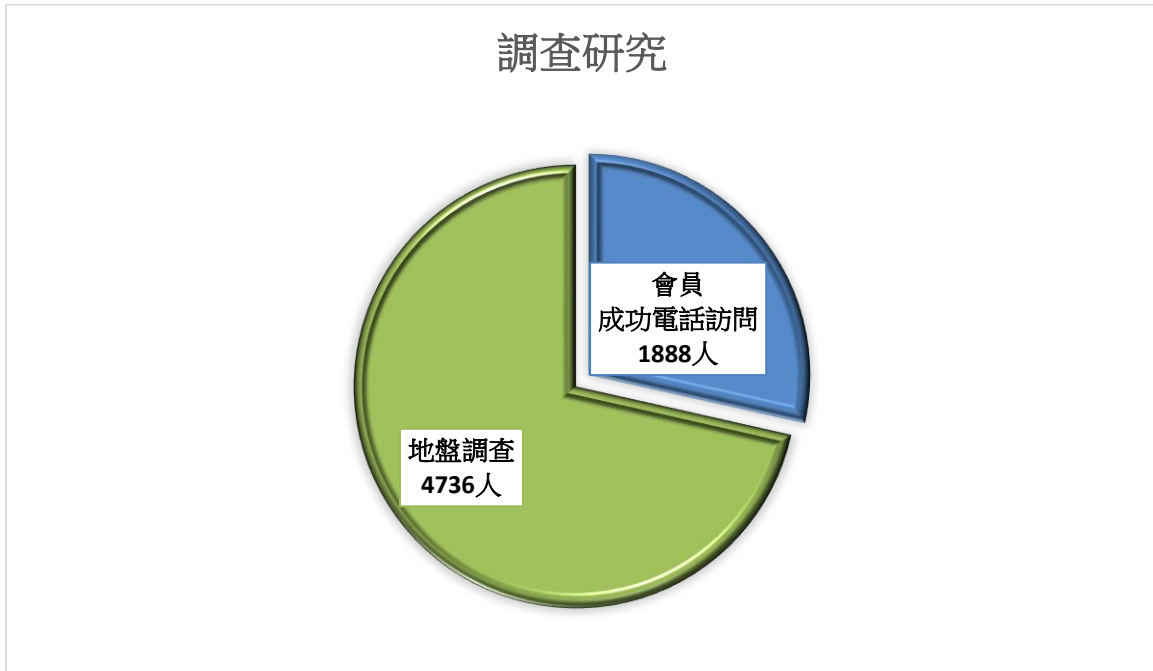

香港建造業總工會

HONG KONG CONSTRUCTION INDUSTRY EMPLOYEES GENERAL UNION

九龍油麻地上海街 383 號華興商業中心 2 字樓
2/F., Wah Hing Comm. Ctr., 383 Shanghai St. Yaumatei, Kln.
Tel:2388 6887 Fax:23855002

圖一、調查研究 (共向 2,697 名前線工友會員進行電話訪問,成功電話訪問會員共 1,888 人, 以及進行地盤調查研究共 4,736 人, 總共調查研究人數共 6,624 人)